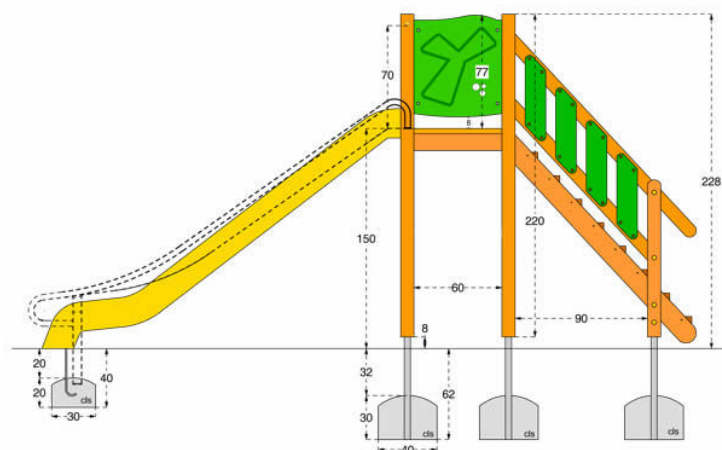

## Zjeżdżalnia (Torretta Scoiattolo 150)

### Dane techniczne

Grupa wiekowa	2 - 12 lat
Wymiary strefy bezpieczeństwa	8,00 x 3,75 m
Max. wysokość swobodnego upadku (HIC)	1,50 m
Wymiary (dług. x szer. x wys.)	4,46 x 0,78 x 2,28 m
Powierzchnia nawierzchni bezpiecznej	30,0 m <sup>2</sup>