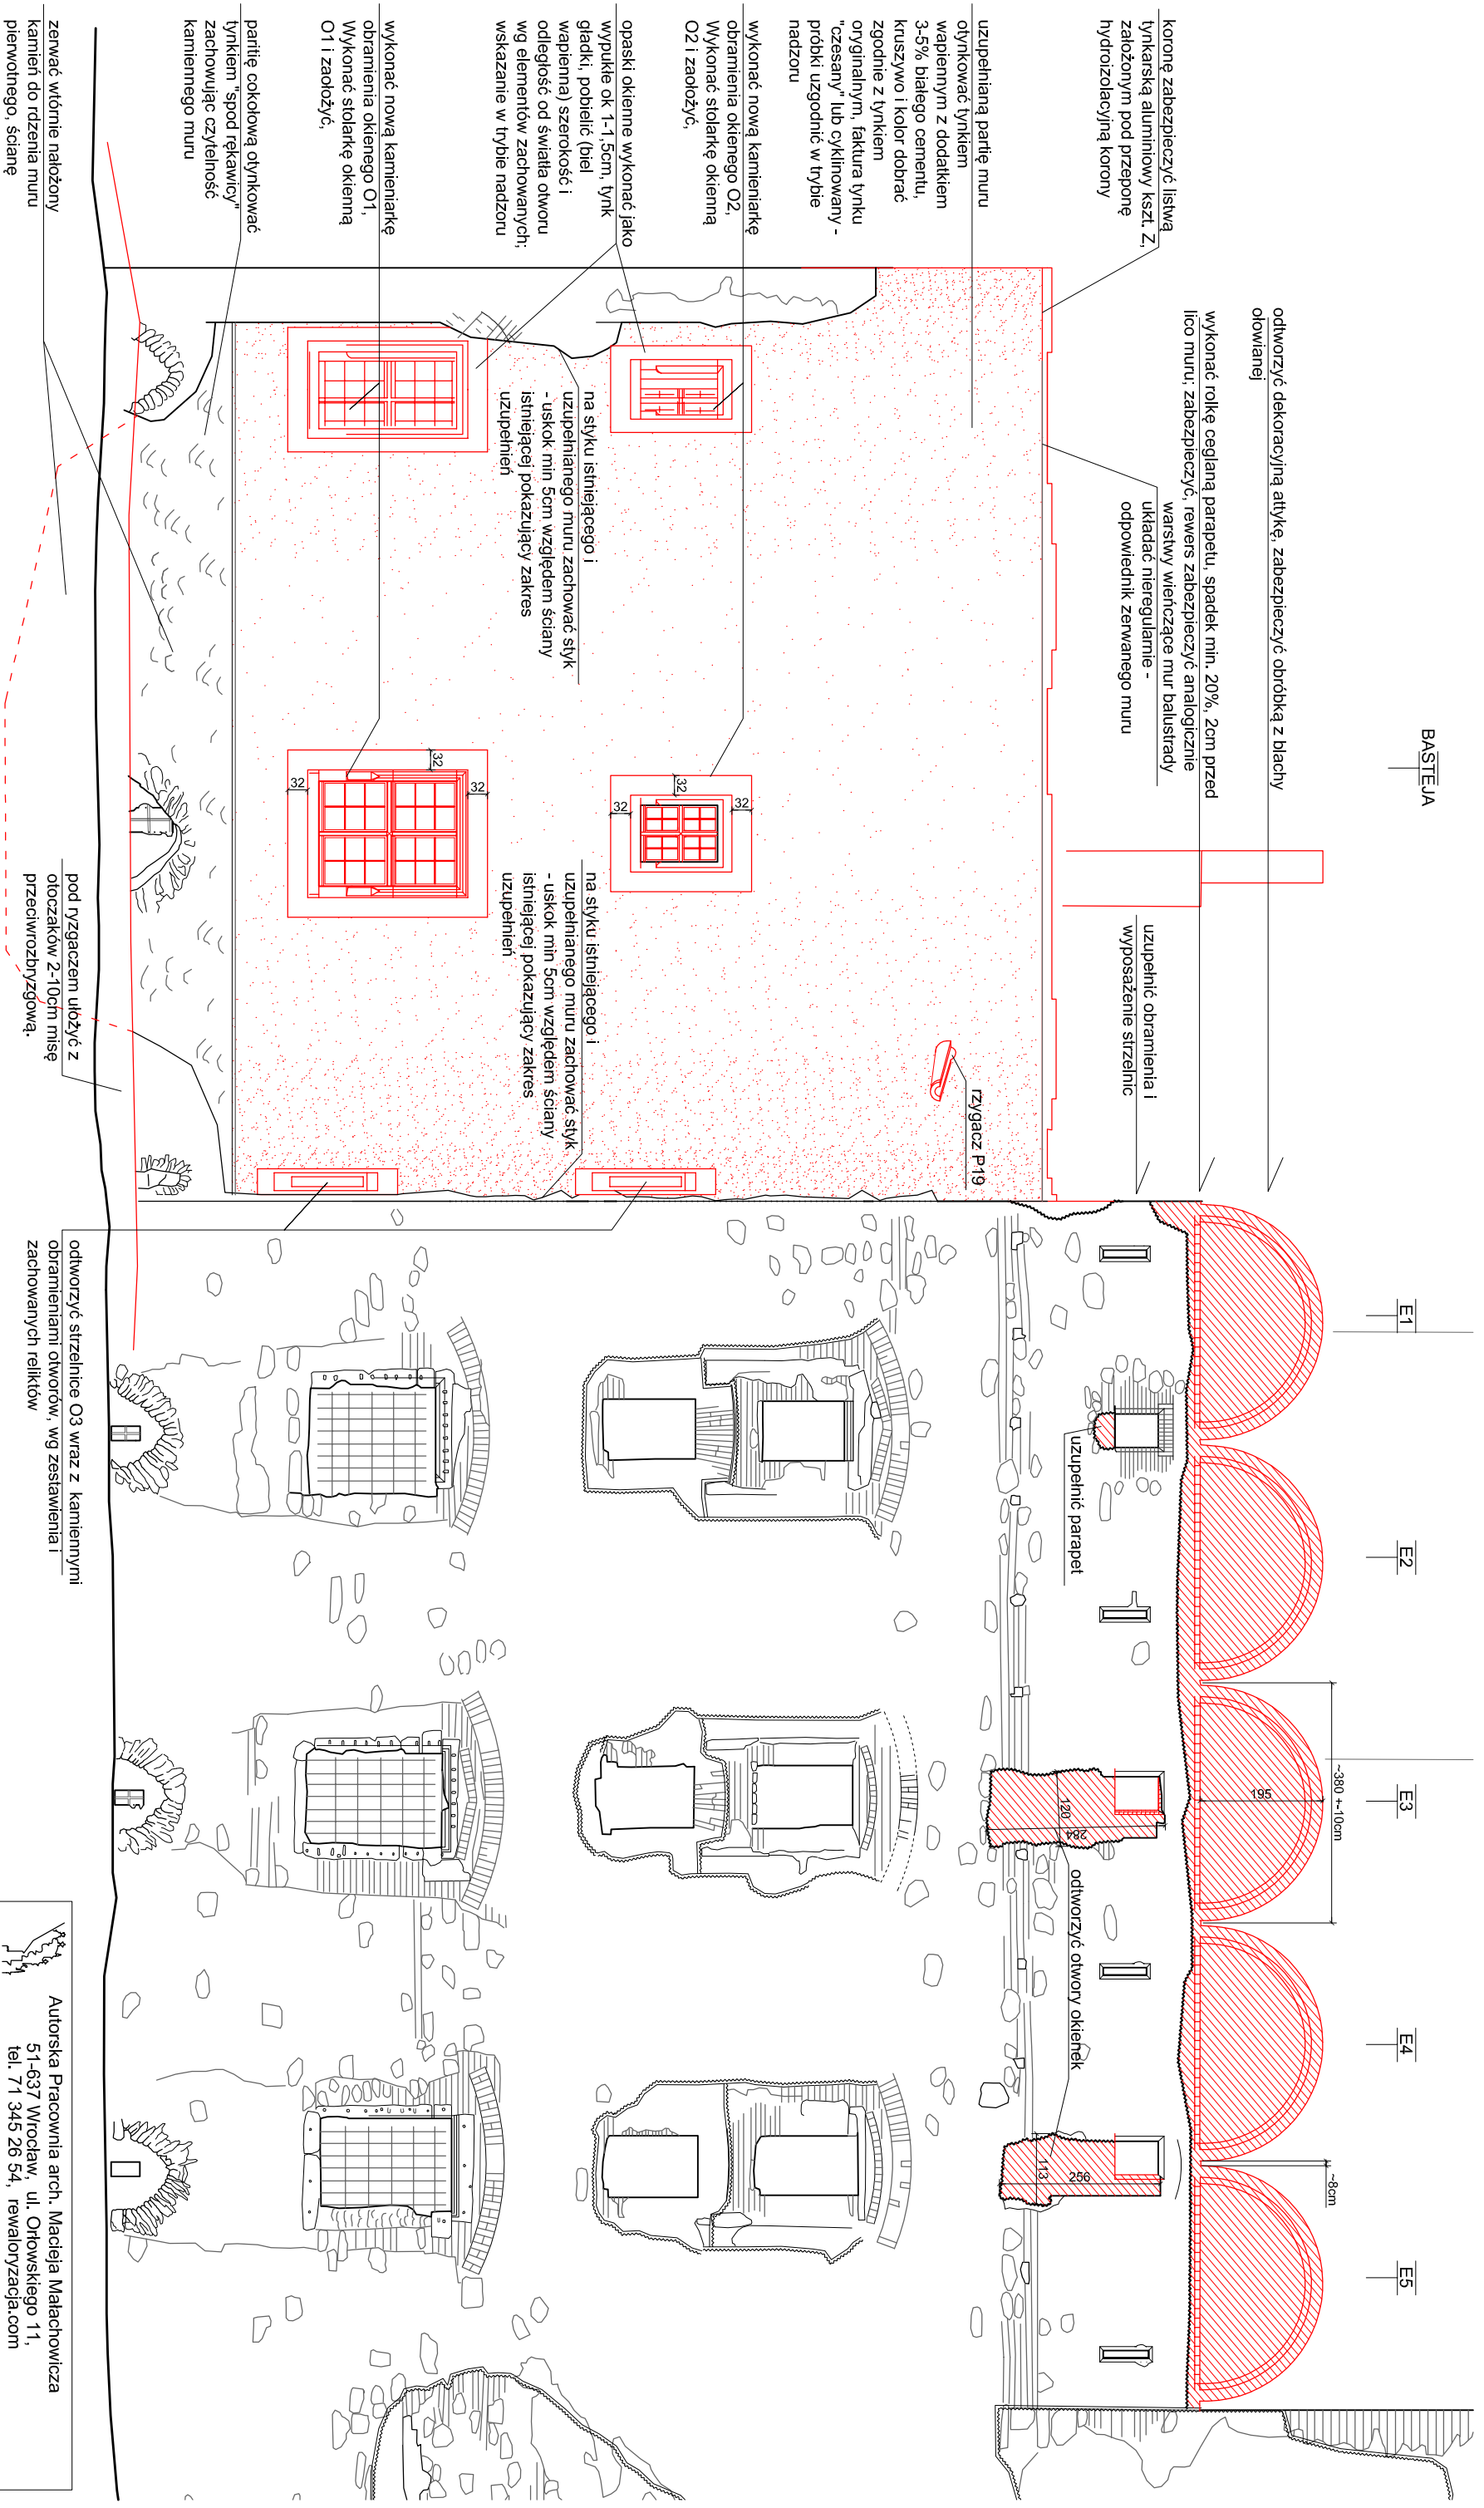

BASTEJA

Elewacja wschodnia skala 1:100

<p>Autorska Pracownia arch. Macieja Matachowicza 51-637 Wrocław, ul. Ohowskiego 11, tel. 71 345 26 54, rewaloryzacja.com</p> <p>Projekt budowlany Remont ruin Zamku w Zabkowiecch Śląskich Etap IIa, Zamek, Zabkowiec Śląskie / architektura</p> <p>Elewacja wschodnia</p>	
<p>Investor: Gmina Zabkowiec Śląskie 57-200 Zabkowiec Śląskie, ul. 1 Maja 15</p> <p>autor: dr inż. arch. Maciej Matachowicz nr upr 88/81/WBPP, 383/82/WBPP mgr inż. arch. Rafał Karnicki</p> <p>sprawił: prof. dr hab. inż. arch. Edmund Matachowicz nr upr 1694/58</p>	<p>data II 2013</p> <p>skala 1:100</p> <p>rysunek 3 / A</p>